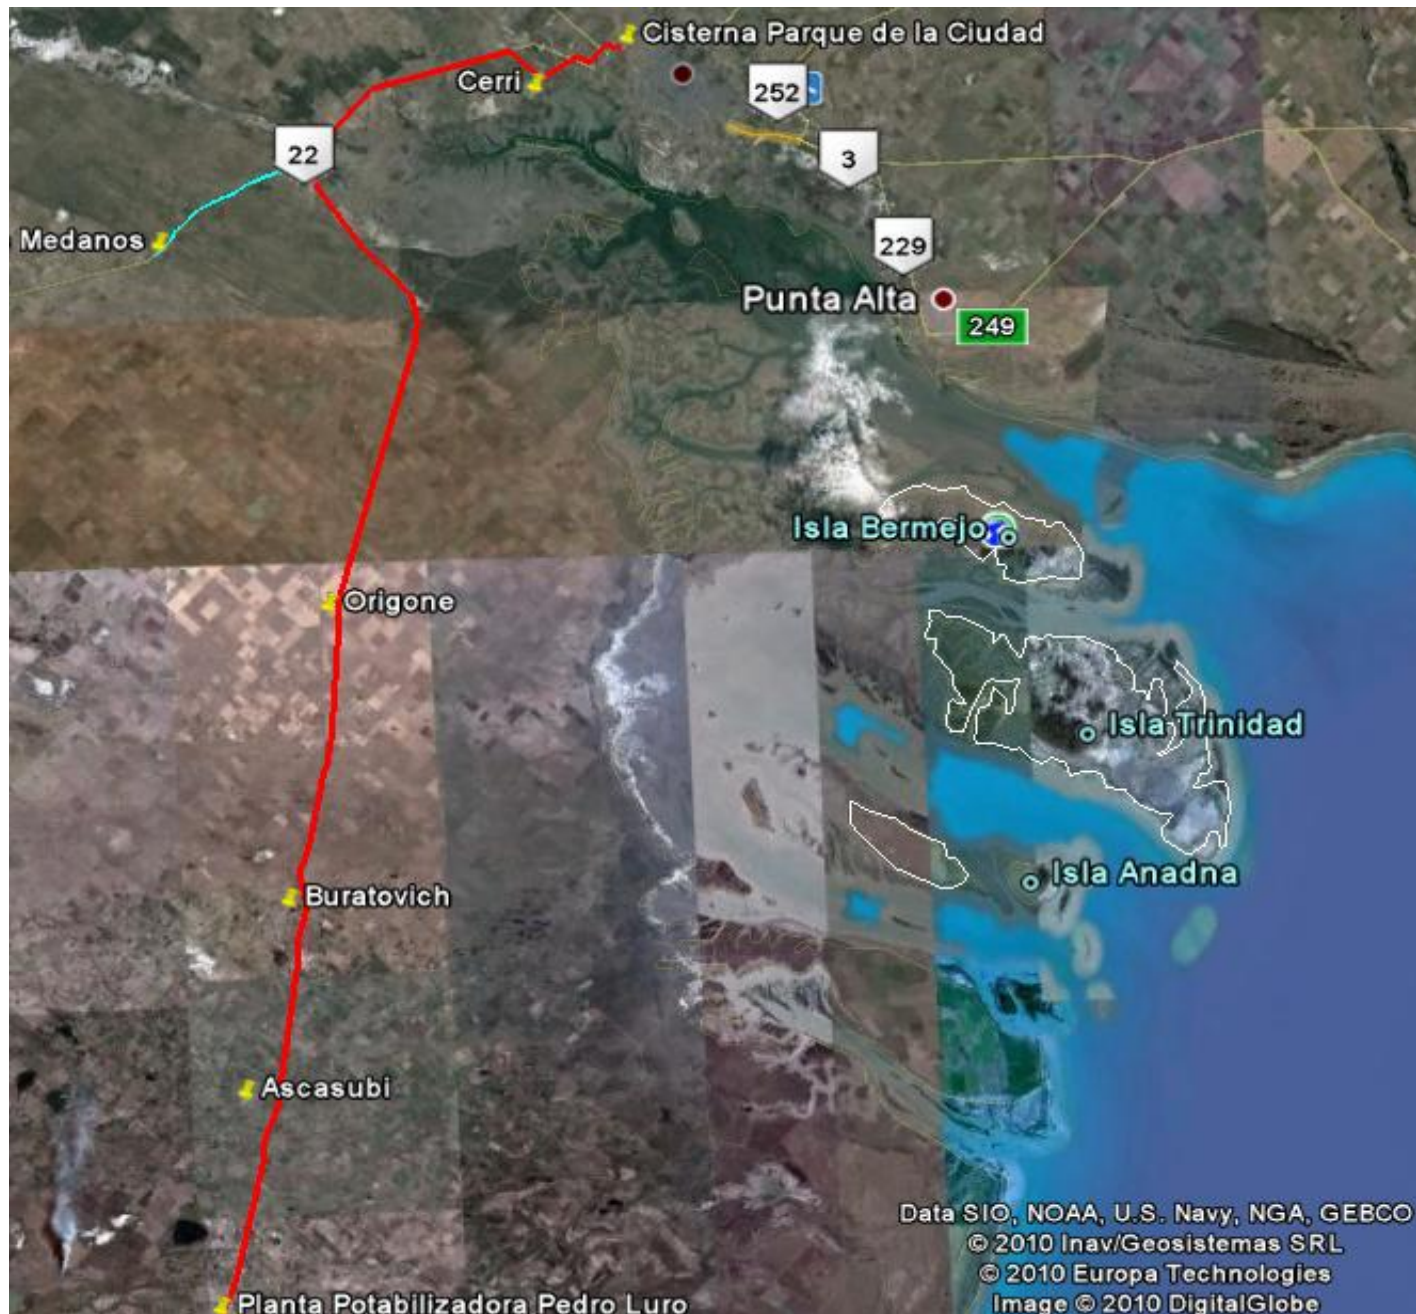

# ACUEDUCTO RÍO COLORADO – BAHÍA BLANCA

## PROVINCIA DE BUENOS AIRES

BA